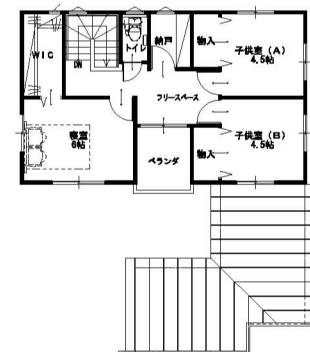

<http://www.home-party.jp>

「Leaf」誕生。

2/18 [土], 2/19 [日]

完成見学会開催
Time. 10:00~17:00

HOME PARTY

produced by ANESIS

お施主様のご好意により、完成したばかりになるおすまいの見学会を開催させていただきます。

内壁はこだわりのシラスを使用した塗り壁(中霧島壁)で仕上げ、床は木のぬくもりを直に感じる無垢床を用い自然素材をふんだんに取り入れました。

家族が自然とリビングに集まるよう、床を一段下げた床座スペースを採用し、ウッドデッキを挟んで、和室を設けたことで、空間の広がりを感じさせてくれます。

アソビゴコロのあるHOMEPARTYのすまいを体感しに、ご家族そろってぜひ一度お越しください。

※見学時は手袋着用のご協力をお願いいたします。

1F 68.73㎡
(20.79坪)

2F 46.37㎡
(14.03坪)

合計 115.10㎡
(34.82坪)

■住所
熊本市
小山4丁目6番38号