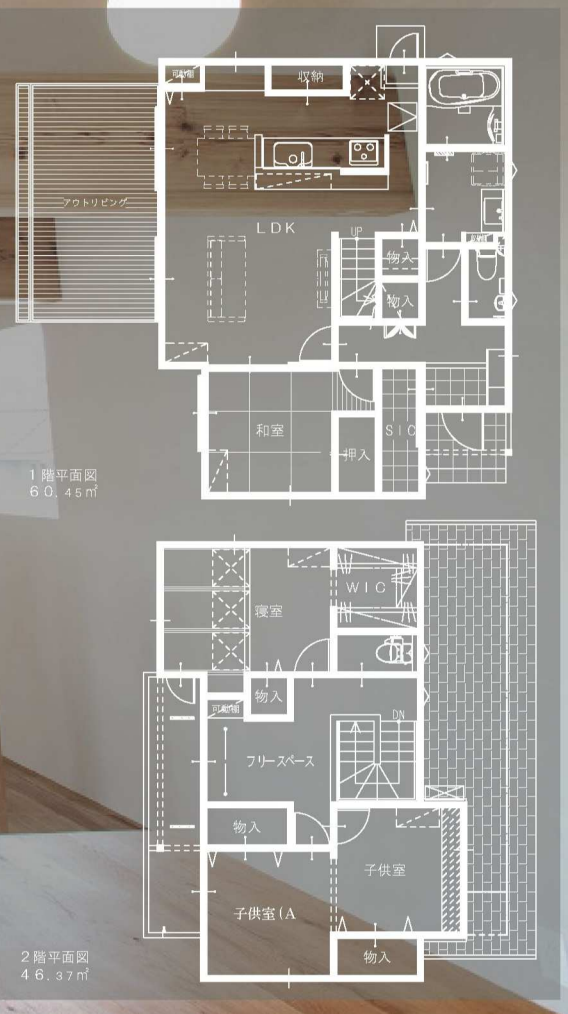

お問合せ先 TEL 096-285-8020